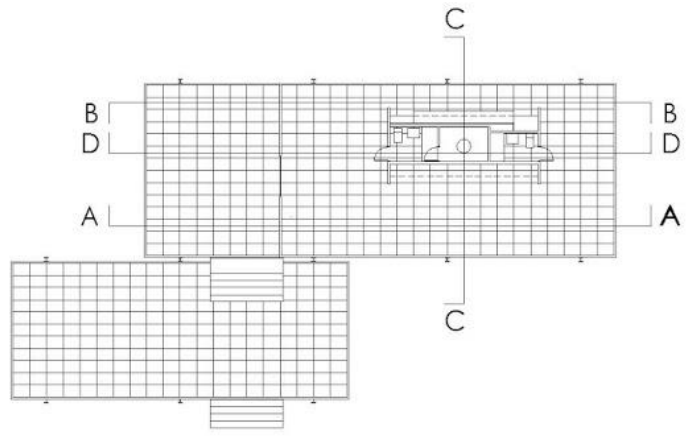

FARNSWORTH HOUSE

Mies Van Der Rohe, 1951

Arquitecto
Mies Van Der Rohe

Plano, IL, Estados Unidos
4 hectáreas

Sección CC'

FARNSWORTH HOUSE

Por Aina Marqués